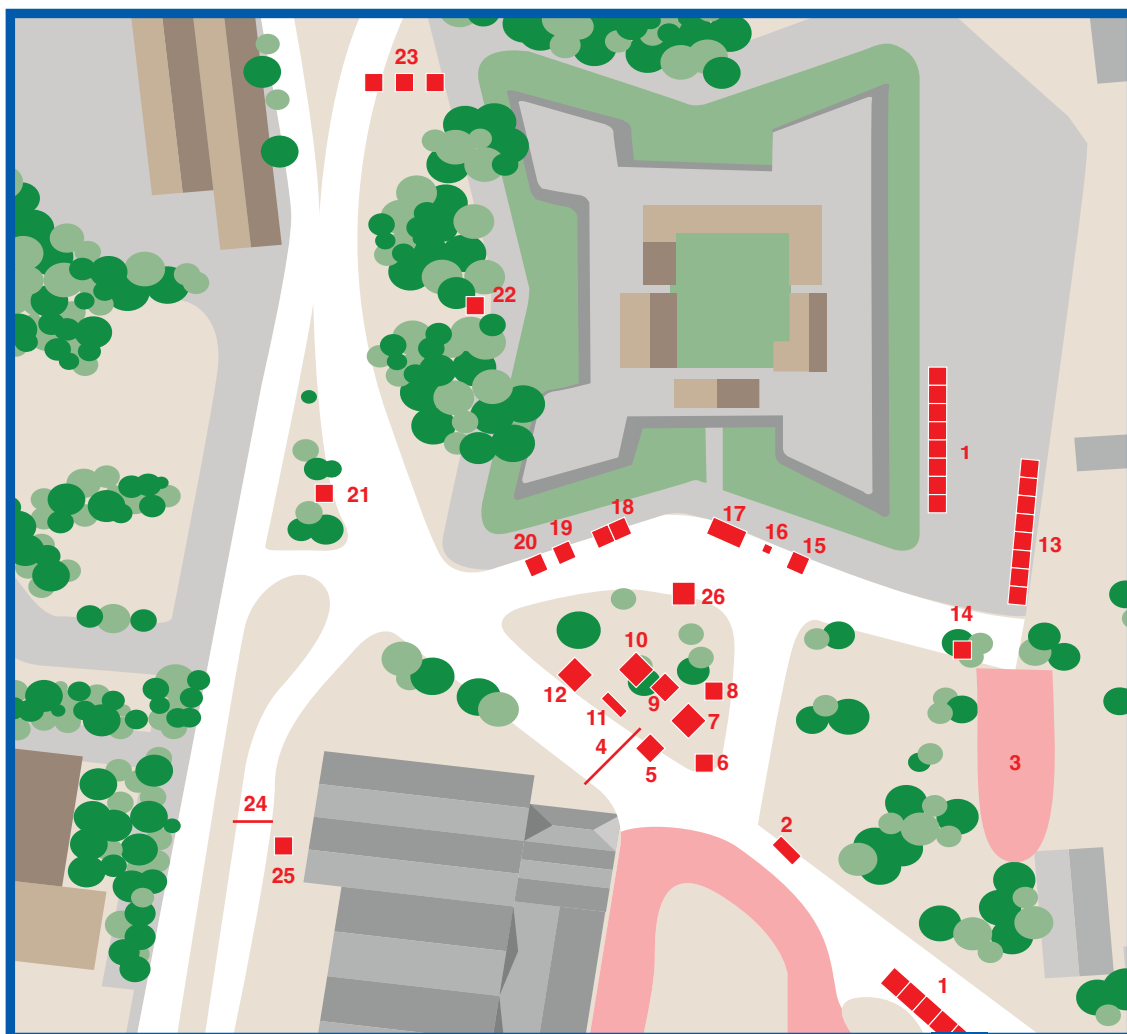

ARENA RECIFE

LEGENDA

- 1) Banheiros Químicos
- 2) Palco de Aquecimento
- 3) Área Técnicos
- 4) Pórtico 10 km
(largada geral / chegada 10 km)
- 5) Cronometragem 10 km
- 6) Som
- 7) Tenda Vip Evento
- 8) Entrada Tenda Vip Evento
- 9) Banheiro Químico Área Vip
- 10) Almojarifado JJS Eventos
- 11) Gerador
- 12) Posto Médico
- 13) Guarda Volume
- 14) Vestiário Masculino e Feminino
- 15) Tenda Atletas Premiação
- 16) Entrada Premiação
- 17) Palco Premiação
- 18) Tenda Empresa 1
- 19) Tenda Empresa 2
- 20) Tenda Empresa 3
- 21) Entrega Kit / Guarda Volumes
Corrida Infantil
“Corrida das Pontinhas”
- 22) Posto de água
- 23) Retirada Kit Pós Prova
- 24) Pórtico de chegada
Corrida/Caminhada 5,6 Km
- 25) Cronometragem 5,6 km
- 26) Tenda Empresa 4